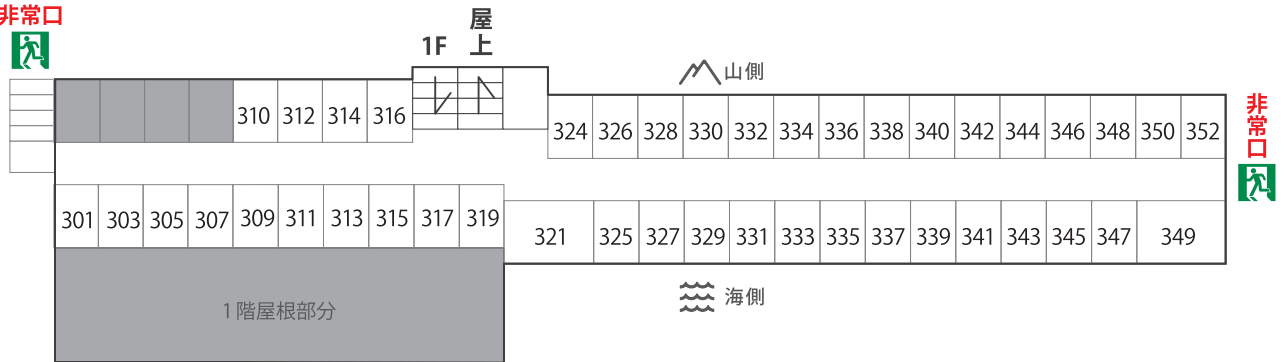

施設平面図

LIDO PARK RESORT

リドパークリゾート 八丈島

2階

1階

エントランス

B1階

■ 総客室数 74室(全室洋室 バス・トイレ付)

ツイン	全 16室(山側:16室)
トリプル	全 50室(海側:32室 山側:18室)
ダブル	全 6室(海側: 6室)
ファミリー	全 1室(海側: 1室)
ジュニアスイート	全 1室(海側: 1室)