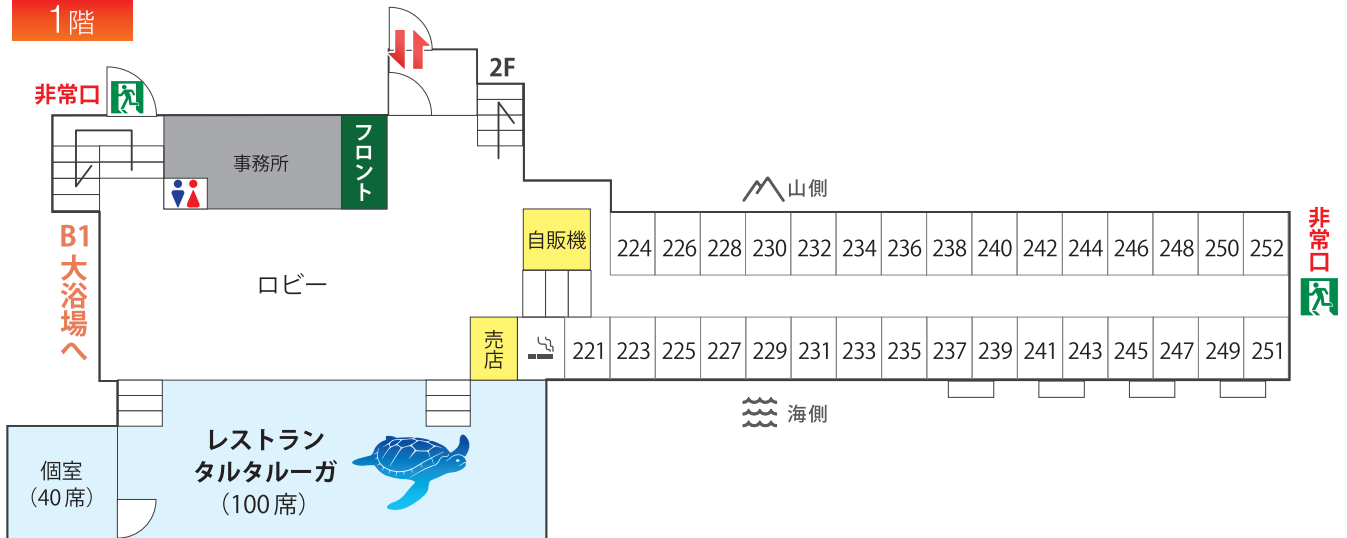

施設平面図

LIDO PARK RESORT

リドパークリゾート 八丈島

2階

1階

エントランス

B1階

■ 総客室数 74室(全室洋室 バス・トイレ付)

ツイン	全 16室(山側:16室)
トリプル	全 50室(海側:32室 山側:18室)
ダブル	全 6室(海側: 6室)
ファミリー	全 1室(海側: 1室)
ジュニアスイート	全 1室(海側: 1室)