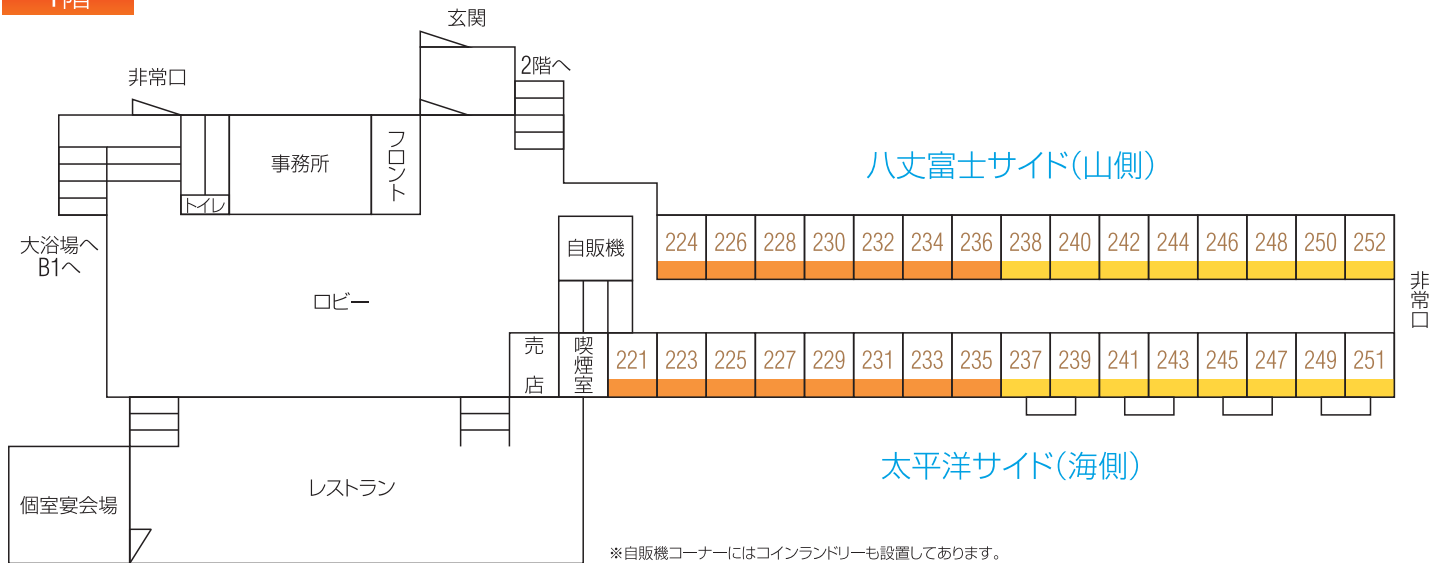

# 施設平面図

LIDO PARK RESORT

リドパークリゾート 八丈島

## 2階

## 1階