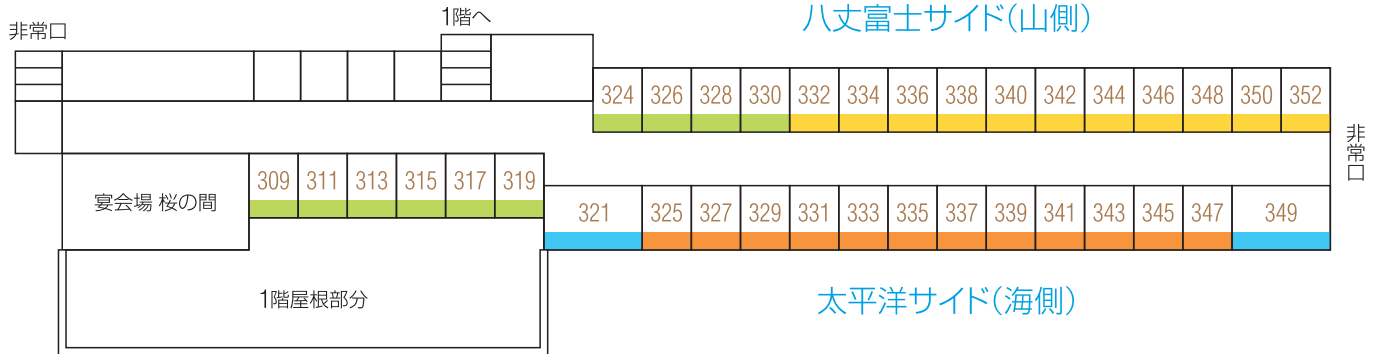

# 施設平面図

LIDO PARK RESORT

リドパークリゾート 八丈島

## 2階